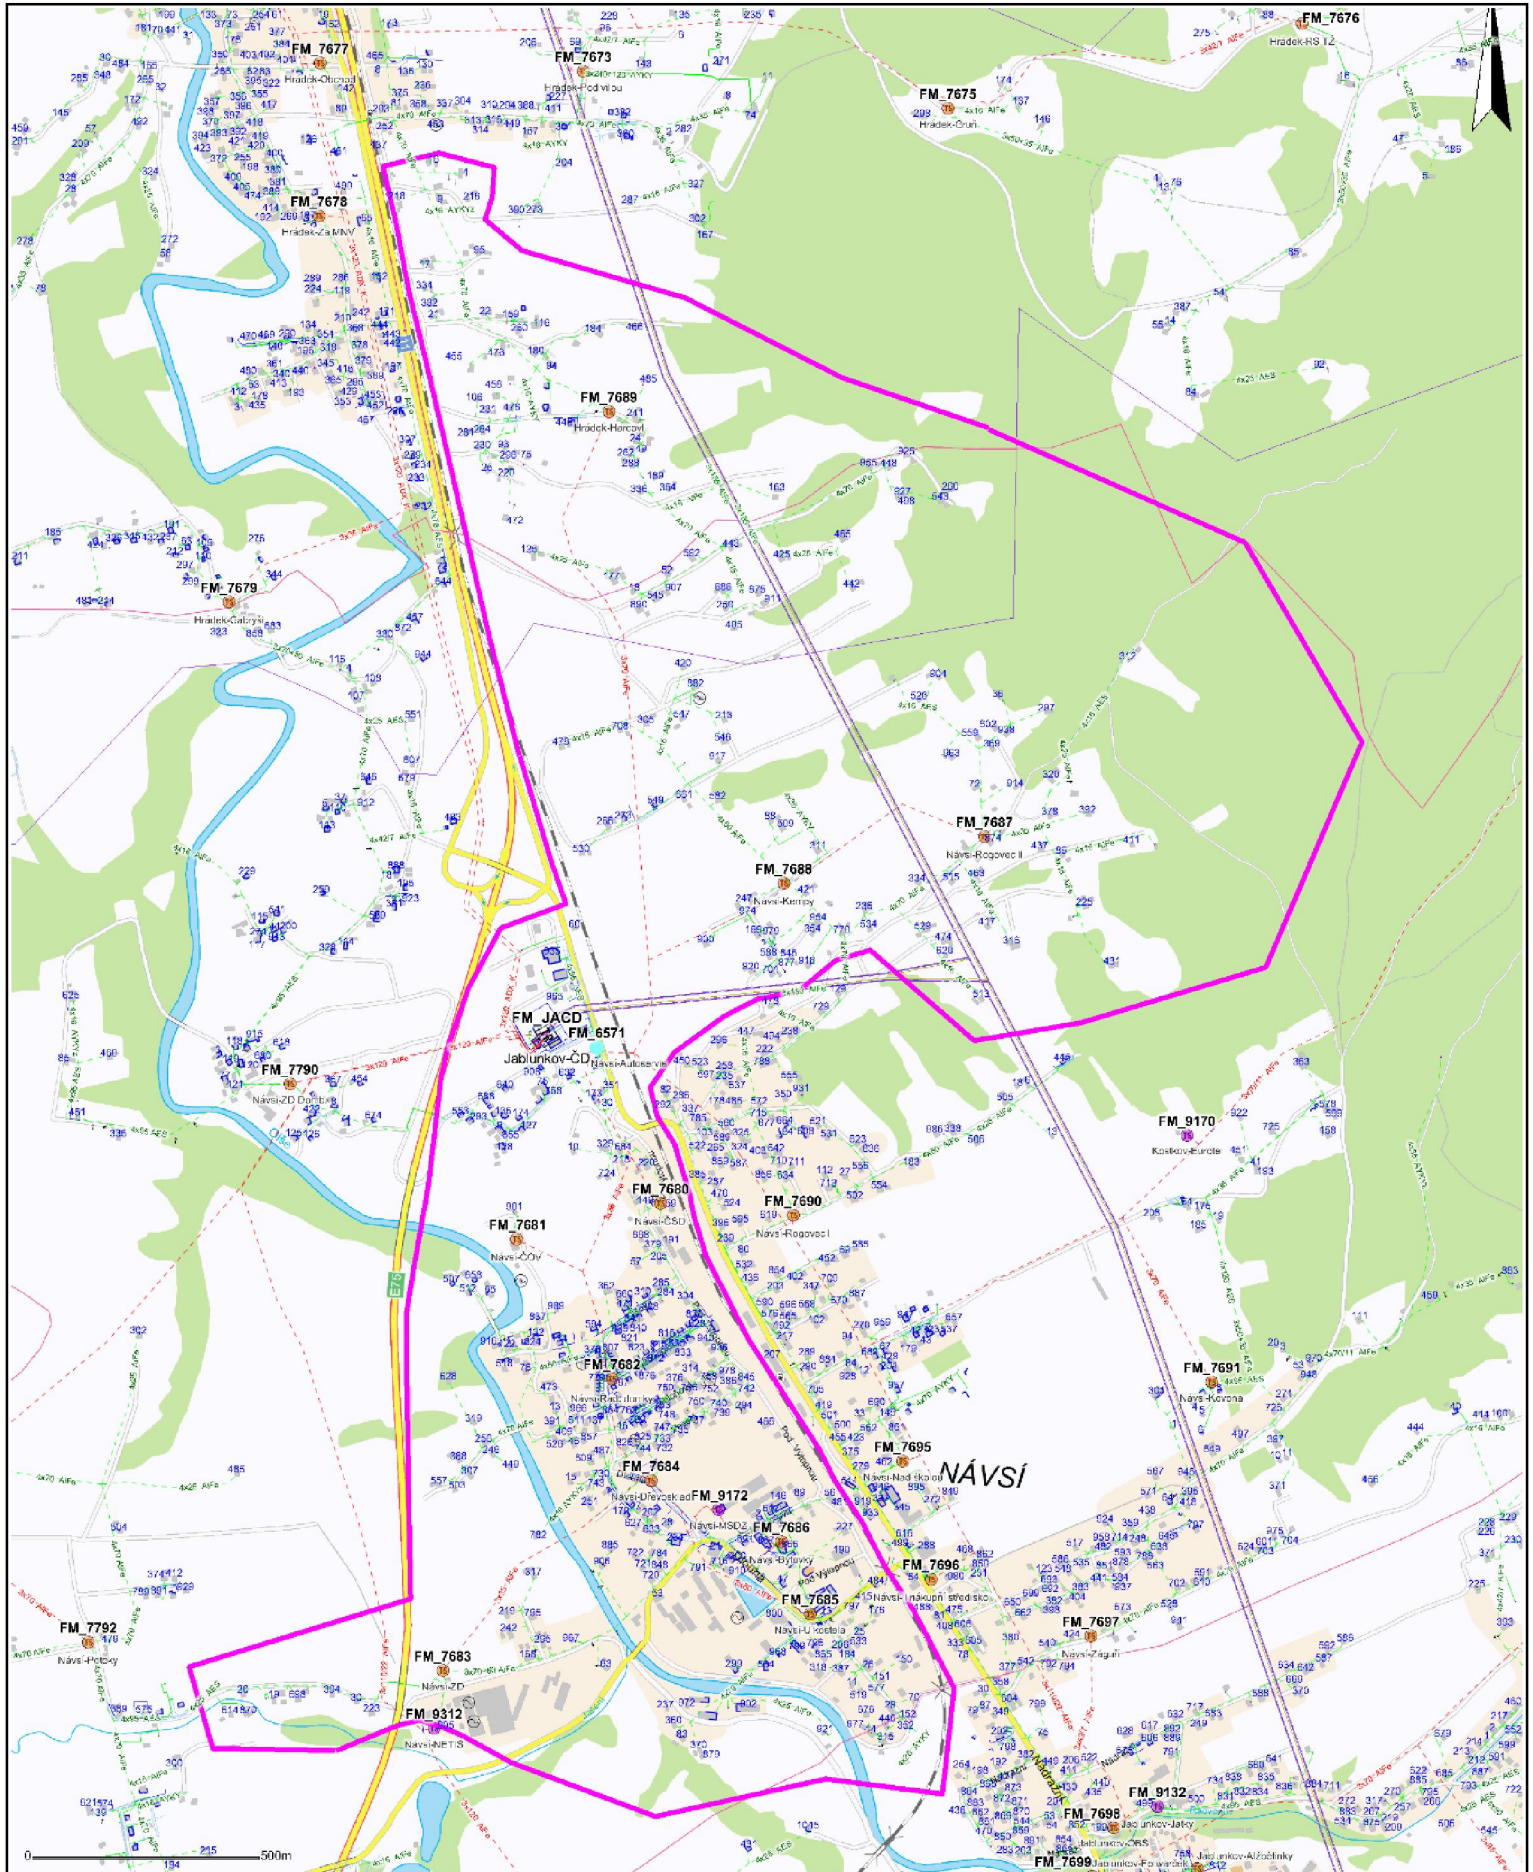

Obec: Návsí, Hrádek

Vypínání elektrické energie

Termín: 13. června 2013, Čas: 7:30-15:30 hod., Vymezeno fialová čára

Zakresleno orientačně